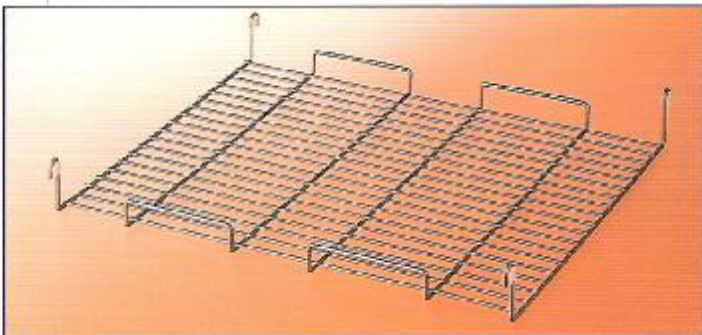

Collezione Dream

Collection Dream
Schlafraumprogramm

Cesti P 500

Cesto cassetto in filo.

Wire basket.

Drahtkorb.

art	V	P	H	Kg
ACF40	400	500	150	2
ACF48	480	500	150	3
ACF72	720	500	150	4

Cesto cassetto impiabile in filo.

Top fitting wire baskets.

Drahtkorb (kann gestapelt werden).

art	V	P	H	Kg
ACFI40	400	500	150	2
ACFI48	480	500	150	3
ACFI72	720	500	150	4

Cesto vassoio in filo.

Wire tray basket.

Drahtkorb.

art	V	P	H	Kg
AVF40	400	500	85	1
AVF48	480	500	85	2
AVF72	720	500	85	3

Scarpiera estraibile in filo.

Pull-out shoe rack.

Schuhregal ausziehbar.

art	V	P	H	Kg
AS40	400	500	150	2
AS48	480	500	150	3