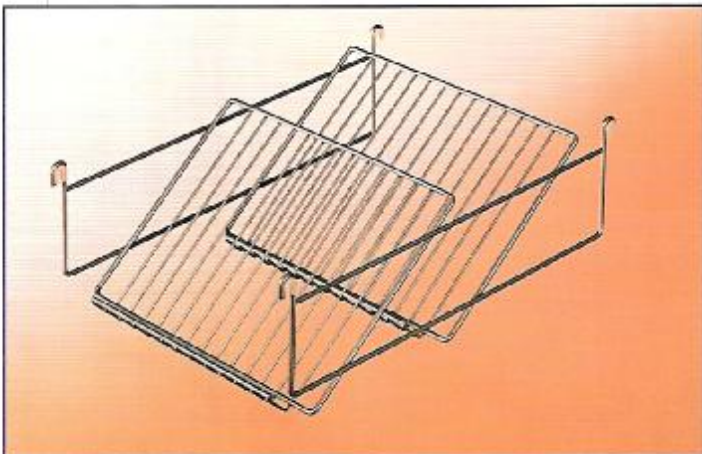

Collezione Dream

Collection Dream
Schlafraumprogramm

Cesti P 500

Cesto cassetto in filo.

Wire basket.

Drahtkorb.

art	V	P	H	Kg
ACF40	400	500	150	2
ACF48	480	500	150	3
ACF72	720	500	150	4

Cesto cassetto impiabile in filo.

Top fitting wire baskets.

Drahtkorb (kann gestapelt werden).

art	V	P	H	Kg
ACFI40	400	500	150	2
ACFI48	480	500	150	3
ACFI72	720	500	150	4

Cesto vassoio in filo.

Wire tray basket.

Drahtkorb.

art	V	P	H	Kg
AVF40	400	500	85	1
AVF48	480	500	85	2
AVF72	720	500	85	3

Scarpiera estraibile in filo.

Pull-out shoe rack.

Schuhregal ausziehbar.

art	V	P	H	Kg
AS40	400	500	150	2
AS48	480	500	150	3