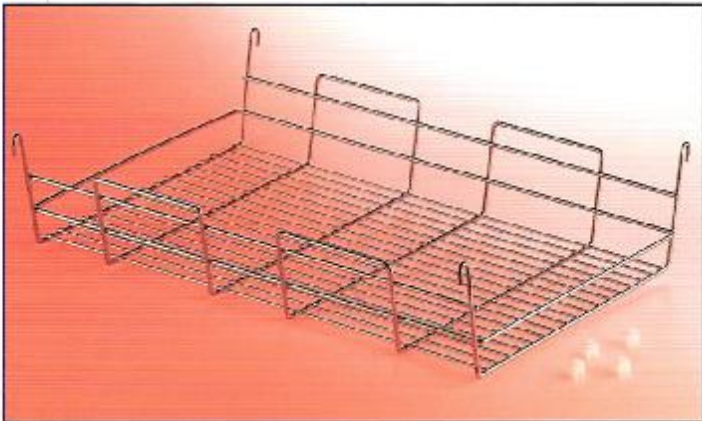

Collezione Dream

Collection Dream
Schlafraumprogramm

Cesti P 500

Cesto cassetto in filo.

Wire basket.

Drahtkorb.

art	V	P	H	Kg
ACF40	400	500	150	2
ACF48	480	500	150	3
ACF72	720	500	150	4

Cesto cassetto impiabile in filo.

Top fitting wire baskets.

Drahtkorb (kann gestapelt werden).

art	V	P	H	Kg
ACFI40	400	500	150	2
ACFI48	480	500	150	3
ACFI72	720	500	150	4

Cesto vassoio in filo.

Wire tray basket.

Drahtkorb.

art	V	P	H	Kg
AVF40	400	500	85	1
AVF48	480	500	85	2
AVF72	720	500	85	3

Scarpiera estraibile in filo.

Pull-out shoe rack.

Schuhregal ausziehbar.

art	V	P	H	Kg
AS40	400	500	150	2
AS48	480	500	150	3