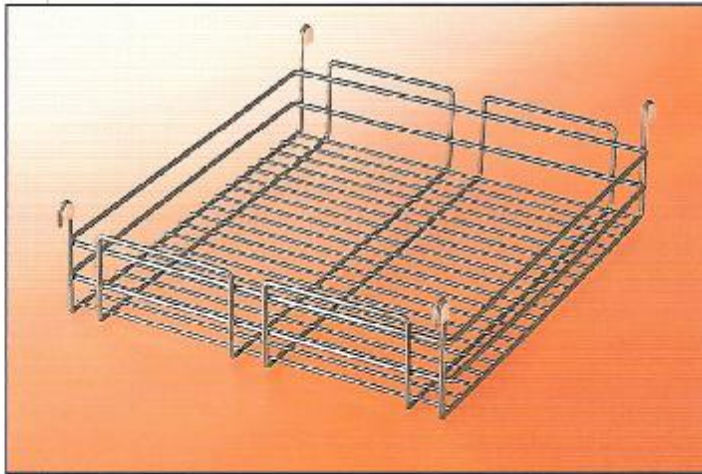

Collezione Dream

Collection Dream
Schlafraumprogramm

Cesti P 500

Cesto cassetto in filo.

Wire basket.

Drahtkorb.

art	V	P	H	Kg
ACF40	400	500	150	2
ACF48	480	500	150	3
ACF72	720	500	150	4

Cesto cassetto impiabile in filo.

Top fitting wire baskets.

Drahtkorb (kann gestapelt werden).

art	V	P	H	Kg
ACFI40	400	500	150	2
ACFI48	480	500	150	3
ACFI72	720	500	150	4

Cesto vassoio in filo.

Wire tray basket.

Drahtkorb.

art	V	P	H	Kg
AVF40	400	500	85	1
AVF48	480	500	85	2
AVF72	720	500	85	3

Scarpiera estraibile in filo.

Pull-out shoe rack.

Schuhregal ausziehbar.

art	V	P	H	Kg
AS40	400	500	150	2
AS48	480	500	150	3