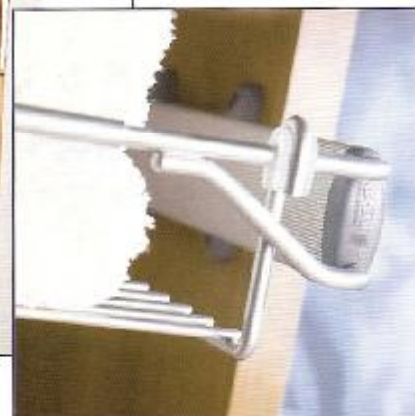

Collezione Dream

Collection Dream

Schlafraumprogramm

Telai P 500

Telaio estraibile per armadio P 500.

Adjustable wardrobe frame.

Ausziehbarer Rahmen.

art	V	P	H	Kg
AT41/55	320/460	500	70	1.3
AT55/69	460/600	500	70	1.4
AT69/83	600/740	500	70	1.6
AT83/97	740/910	500	70	1.6