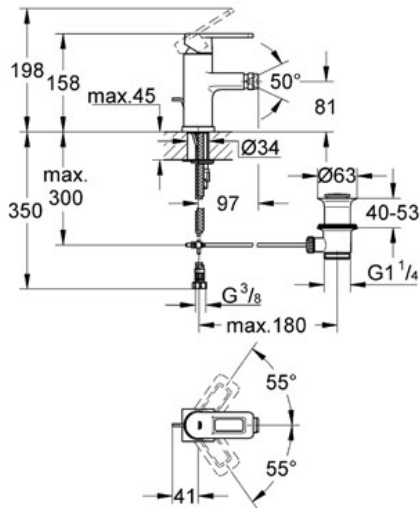

Descriptif Produit :

Mitigeur monocommande 1/2" Bidet

Taille S

Mitigeur monocommande 1/2" Bidet

Spécifications Produit :

Monotrou sur plaque

GROHE SilkMove® Cartouche en céramique 35 mm

GROHE StarLight® chrome éclatant et durable

Limiteur de débit ajustable

Mousseur à rotule

Tirette et garniture de vidage 1 1/4"

Flexibles de raccordement souples, sertis d'usine

Système de montage rapide

Finition :

32636 000 Chromé

32636 LS0 Moon White